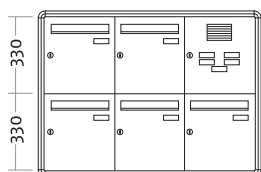

Technikfach:

- ▶ Jalousie-Sprechgitter
- ▶ Wipptaster mit Namensschild
- ▶ Komponenten für Systemtechnik auf Wunsch komplett vormontiert

71001
71002

	Frontmaß B x H (mm)	Einbaumaß B x H x T (mm)
Standard 1-fach UP-SE F1		
weiß	362 x 510	302 x 450 x 115
braun	362 x 510	302 x 450 x 115

71003
71004

	Frontmaß B x H (mm)	Einbaumaß B x H x T (mm)
Standard 2-fach UP-SE F2S		
weiß	362 x 840	302 x 780 x 115
braun	362 x 840	302 x 780 x 115

71009
71010

	Frontmaß B x H (mm)	Einbaumaß B x H x T (mm)
Standard 3-fach UP-SE F3N		
weiß	966 x 510	906 x 450 x 115
braun	966 x 510	906 x 450 x 115

71025
71026

	Frontmaß B x H (mm)	Einbaumaß B x H x T (mm)
Standard 3-fach UP-SE F3/2		
weiß	664 x 720	604 x 660 x 115
braun	664 x 720	604 x 660 x 115

71011
71012

	Frontmaß B x H (mm)	Einbaumaß B x H x T (mm)
Standard 4-fach UP-SE F4/2		
weiß	664 x 840	604 x 780 x 115
braun	664 x 840	604 x 780 x 115

71027
71028

	Frontmaß B x H (mm)	Einbaumaß B x H x T (mm)
Standard 5-fach UP-SE F5/3		
weiß	966 x 720	906 x 660 x 115
braun	966 x 720	906 x 660 x 115

ArtikelNr.	Beschreibung/Ausführung	Frontmaß B x H (mm)	Einbaumaß B x H x T (mm)
	<p>71013 71014</p>	<p>Standard 6-fach UP-SE F6/3 weiß 966 x 840 braun 966 x 840</p>	<p>906 x 780 x 115 906 x 780 x 115</p>
	<p>71015 71016</p>	<p>Standard 8-fach UP-SE F8/4 weiß 1268 x 840 braun 1268 x 840</p>	<p>1208 x 780 x 115 1208 x 780 x 115</p>
	<p>71017 71018</p>	<p>Standard 9-fach UP-SE F9/3 weiß 966 x 1170 braun 966 x 1170</p>	<p>906 x 1110 x 115 906 x 1110 x 115</p>