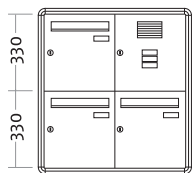

Technikfach:

- ▶ Jalousie-Sprechgitter
- ▶ Wipptaster mit Namensschild
- ▶ Komponenten für Systemtechnik auf Wunsch komplett vormontiert

71001
71002

	Frontmaß B x H (mm)	Einbaumaß B x H x T (mm)
Standard 1-fach UP-SE F1		
weiß	362 x 510	302 x 450 x 115
braun	362 x 510	302 x 450 x 115

71003
71004

	Frontmaß B x H (mm)	Einbaumaß B x H x T (mm)
Standard 2-fach UP-SE F2S		
weiß	362 x 840	302 x 780 x 115
braun	362 x 840	302 x 780 x 115

71009
71010

	Frontmaß B x H (mm)	Einbaumaß B x H x T (mm)
Standard 3-fach UP-SE F3N		
weiß	966 x 510	906 x 450 x 115
braun	966 x 510	906 x 450 x 115

71025
71026

	Frontmaß B x H (mm)	Einbaumaß B x H x T (mm)
Standard 3-fach UP-SE F3/2		
weiß	664 x 720	604 x 660 x 115
braun	664 x 720	604 x 660 x 115

71011
71012

	Frontmaß B x H (mm)	Einbaumaß B x H x T (mm)
Standard 4-fach UP-SE F4/2		
weiß	664 x 840	604 x 780 x 115
braun	664 x 840	604 x 780 x 115

71027
71028

	Frontmaß B x H (mm)	Einbaumaß B x H x T (mm)
Standard 5-fach UP-SE F5/3		
weiß	966 x 720	906 x 660 x 115
braun	966 x 720	906 x 660 x 115

ArtikelNr.	Beschreibung/Ausführung	Frontmaß B x H (mm)	Einbaumaß B x H x T (mm)
	<p>71013 71014</p>	<p>Standard 6-fach UP-SE F6/3 weiß 966 x 840 braun 966 x 840</p>	<p>906 x 780 x 115 906 x 780 x 115</p>
	<p>71015 71016</p>	<p>Standard 8-fach UP-SE F8/4 weiß 1268 x 840 braun 1268 x 840</p>	<p>1208 x 780 x 115 1208 x 780 x 115</p>
	<p>71017 71018</p>	<p>Standard 9-fach UP-SE F9/3 weiß 966 x 1170 braun 966 x 1170</p>	<p>906 x 1110 x 115 906 x 1110 x 115</p>