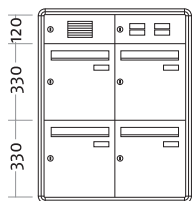

Technikfach:

- ▶ Jalousie-Sprechgitter
- ▶ Wipptaster mit Namensschild
- ▶ Komponenten für Systemtechnik auf Wunsch komplett vormontiert

71001
71002

	Frontmaß B x H (mm)	Einbaumaß B x H x T (mm)
Standard 1-fach UP-SE F1		
weiß	362 x 510	302 x 450 x 115
braun	362 x 510	302 x 450 x 115

71003
71004

	Frontmaß B x H (mm)	Einbaumaß B x H x T (mm)
Standard 2-fach UP-SE F2S		
weiß	362 x 840	302 x 780 x 115
braun	362 x 840	302 x 780 x 115

71009
71010

	Frontmaß B x H (mm)	Einbaumaß B x H x T (mm)
Standard 3-fach UP-SE F3N		
weiß	966 x 510	906 x 450 x 115
braun	966 x 510	906 x 450 x 115

71025
71026

	Frontmaß B x H (mm)	Einbaumaß B x H x T (mm)
Standard 3-fach UP-SE F3/2		
weiß	664 x 720	604 x 660 x 115
braun	664 x 720	604 x 660 x 115

71011
71012

	Frontmaß B x H (mm)	Einbaumaß B x H x T (mm)
Standard 4-fach UP-SE F4/2		
weiß	664 x 840	604 x 780 x 115
braun	664 x 840	604 x 780 x 115

71027
71028

	Frontmaß B x H (mm)	Einbaumaß B x H x T (mm)
Standard 5-fach UP-SE F5/3		
weiß	966 x 720	906 x 660 x 115
braun	966 x 720	906 x 660 x 115

ArtikelNr.	Beschreibung/Ausführung	Frontmaß B x H (mm)	Einbaumaß B x H x T (mm)
	<p>71013 71014</p>	<p>Standard 6-fach UP-SE F6/3 weiß 966 x 840 braun 966 x 840</p>	<p>906 x 780 x 115 906 x 780 x 115</p>
	<p>71015 71016</p>	<p>Standard 8-fach UP-SE F8/4 weiß 1268 x 840 braun 1268 x 840</p>	<p>1208 x 780 x 115 1208 x 780 x 115</p>
	<p>71017 71018</p>	<p>Standard 9-fach UP-SE F9/3 weiß 966 x 1170 braun 966 x 1170</p>	<p>906 x 1110 x 115 906 x 1110 x 115</p>