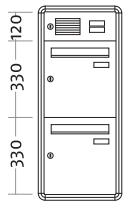

Basic Color Komplettanlagen – Unterputz-Montage

- ▶ Postgut stehend, frontseitige Entnahme
- ▶ mit Profilrahmen umlaufend 30 mm
- ▶ Einwurflappe mit Griffleiste
- ▶ Einwurföffnung 250 x 32 mm
- ▶ Maß Brieffach B 302 x H 330 x T 110 mm
- ▶ Fronten und Gehäuse Stahlblech pulverbeschichtet

71003
71004

	Frontmaß B x H (mm)	Einbaumaß B x H x T (mm)
Standard 2-fach UP-SE F2S		
weiß	362 x 840	302 x 780 x 115
braun	362 x 840	302 x 780 x 115

71009
71010

	Frontmaß B x H (mm)	Einbaumaß B x H x T (mm)
Standard 3-fach UP-SE F3N		
weiß	966 x 510	906 x 450 x 115
braun	966 x 510	906 x 450 x 115

71025
71026

	Frontmaß B x H (mm)	Einbaumaß B x H x T (mm)
Standard 3-fach UP-SE F3/2		
weiß	664 x 720	604 x 660 x 115
braun	664 x 720	604 x 660 x 115

71011
71012

	Frontmaß B x H (mm)	Einbaumaß B x H x T (mm)
Standard 4-fach UP-SE F4/2		
weiß	664 x 840	604 x 780 x 115
braun	664 x 840	604 x 780 x 115

71027
71028

	Frontmaß B x H (mm)	Einbaumaß B x H x T (mm)
Standard 5-fach UP-SE F5/3		
weiß	966 x 720	906 x 660 x 115
braun	966 x 720	906 x 660 x 115

ArtikelNr.	Beschreibung/Ausführung	Frontmaß B x H (mm)	Einbaumaß B x H x T (mm)
	<p>71013 71014</p>	<p>Standard 6-fach UP-SE F6/3 weiß 966 x 840 braun 966 x 840</p>	<p>906 x 780 x 115 906 x 780 x 115</p>
	<p>71015 71016</p>	<p>Standard 8-fach UP-SE F8/4 weiß 1268 x 840 braun 1268 x 840</p>	<p>1208 x 780 x 115 1208 x 780 x 115</p>
	<p>71017 71018</p>	<p>Standard 9-fach UP-SE F9/3 weiß 966 x 1170 braun 966 x 1170</p>	<p>906 x 1110 x 115 906 x 1110 x 115</p>