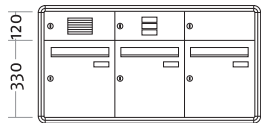

Technikfach:

- ▶ Jalousie-Sprechgitter
- ▶ Wipptaster mit Namensschild
- ▶ Komponenten für Systemtechnik auf Wunsch komplett vormontiert

71001
71002

	Frontmaß B x H (mm)	Einbaumaß B x H x T (mm)
Standard 1-fach UP-SE F1		
weiß	362 x 510	302 x 450 x 115
braun	362 x 510	302 x 450 x 115

71003
71004

	Frontmaß B x H (mm)	Einbaumaß B x H x T (mm)
Standard 2-fach UP-SE F2S		
weiß	362 x 840	302 x 780 x 115
braun	362 x 840	302 x 780 x 115

71009
71010

	Frontmaß B x H (mm)	Einbaumaß B x H x T (mm)
Standard 3-fach UP-SE F3N		
weiß	966 x 510	906 x 450 x 115
braun	966 x 510	906 x 450 x 115

71025
71026

	Frontmaß B x H (mm)	Einbaumaß B x H x T (mm)
Standard 3-fach UP-SE F3/2		
weiß	664 x 720	604 x 660 x 115
braun	664 x 720	604 x 660 x 115

71011
71012

	Frontmaß B x H (mm)	Einbaumaß B x H x T (mm)
Standard 4-fach UP-SE F4/2		
weiß	664 x 840	604 x 780 x 115
braun	664 x 840	604 x 780 x 115

71027
71028

	Frontmaß B x H (mm)	Einbaumaß B x H x T (mm)
Standard 5-fach UP-SE F5/3		
weiß	966 x 720	906 x 660 x 115
braun	966 x 720	906 x 660 x 115

ArtikelNr.	Beschreibung/Ausführung	Frontmaß B x H (mm)	Einbaumaß B x H x T (mm)
	<p>71013 71014</p>	<p>Standard 6-fach UP-SE F6/3 weiß 966 x 840 braun 966 x 840</p>	<p>906 x 780 x 115 906 x 780 x 115</p>
	<p>71015 71016</p>	<p>Standard 8-fach UP-SE F8/4 weiß 1268 x 840 braun 1268 x 840</p>	<p>1208 x 780 x 115 1208 x 780 x 115</p>
	<p>71017 71018</p>	<p>Standard 9-fach UP-SE F9/3 weiß 966 x 1170 braun 966 x 1170</p>	<p>906 x 1110 x 115 906 x 1110 x 115</p>