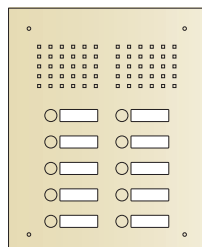

Standard Titanmessing, 2-reihig, mit Lichttaster

- **16062**
- **16082**
- **16102**
- **16122**
- **16142**
- **16162**

Typ/ Kontakte	Front B x H (mm)	UP-Kasten B x H x T (mm)
TTGS-6/2	260 x 260	220 x 220 x 45
TTGS-8/2	260 x 295	220 x 255 x 45
TTGS-10/2	260 x 330	220 x 290 x 45
TTGS-12/2	260 x 365	220 x 325 x 45
TTGS-14/2	260 x 400	220 x 360 x 45
TTGS-16/2	260 x 435	220 x 395 x 45

10533

BE-LED3-70, Namensschildbeleuchtung weiß, 70 x 70 mm, 12 V AC / 20 mA

10536

BE-LED6-140, Namensschildbeleuchtung weiß, 140 x 70 mm, 12 V AC / 20 mA

409.70.04

Etiketten für Selbstbeschriftung, 3 Bogen à 88 Stück

80200

Schildeinlage, beschriftet nach Textvorgabe