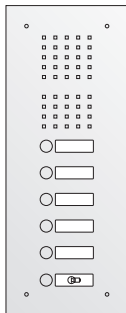

ArtikelNr.

Beschreibung/Ausführung

**Serie Robusto TTR-L Sicherheits-Türstation**

- ▶ mit Lichttaster, LED rot
- ▶ für Unterputz-Montage
- ▶ vandalismusgeschützt; System AV3-B
- ▶ Frontplatte 2 mm stark
- ▶ flächenbündiges Robusto Sprechgitter
- ▶ Edelstahlaster mit Namensschild aus Spezialkunststoff, frontbündig integriert
- ▶ mit beigefügtem Sicherheitswerkzeug sekundenschneller Einlagenwechsel von vorn
- ▶ LED-Namensschildbeleuchtung bitte extra bestellen
- ▶ mit Unterputzkasten, Stahlblech verzinkt
- ▶ Frontplatte Edelstahl gebürstet

**Standard Edelstahl, 1-reihig, mit Lichttaster**

Typ/ Kontakte	Front B x H (mm)	UP-Kasten B x H x T (mm)
TTR-1-L	160 x 265	120 x 225 x 45
TTR-2-L	160 x 300	120 x 260 x 45
TTR-3-L	160 x 335	120 x 295 x 45
TTR-4-L	160 x 370	120 x 330 x 45
TTR-5-L	160 x 405	120 x 365 x 45
TTR-6-L	160 x 440	120 x 400 x 45
TTR-7-L	160 x 475	120 x 435 x 45
TTR-8-L	160 x 510	120 x 470 x 45

- 14011-L**
- 14021-L**
- 14031-L**
- 14041-L**
- 14051-L**
- 14061-L**
- 14071-L**
- 14081-L**

**Standard Edelstahl, 2-reihig, mit Lichttaster**

Typ/ Kontakte	Front B x H (mm)	UP-Kasten B x H x T (mm)
TTR-6/2-L	260 x 295	220 x 255 x 45
TTR-8/2-L	260 x 330	220 x 290 x 45
TTR-10/2-L	260 x 365	220 x 325 x 45
TTR-12/2-L	260 x 400	220 x 360 x 45
TTR-14/2-L	260 x 435	220 x 395 x 45
TTR-16/2-L	260 x 470	220 x 430 x 45