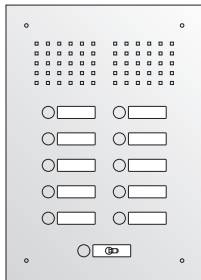

ArtikelNr.

Beschreibung/Ausführung

Serie Robusto TTR-L Sicherheits-Türstation

- ▶ mit Lichttaster, LED rot
- ▶ für Unterputz-Montage
- ▶ vandalismusgeschützt; System AV3-B
- ▶ Frontplatte 2 mm stark
- ▶ flächenbündiges Robusto Sprechgitter
- ▶ Edelstahlaster mit Namensschild aus Spezialkunststoff, frontbündig integriert
- ▶ mit beigefügtem Sicherheitswerkzeug sekundenschneller Einlagenwechsel von vorn
- ▶ LED-Namensschildbeleuchtung bitte extra bestellen
- ▶ mit Unterputzkasten, Stahlblech verzinkt
- ▶ Frontplatte Edelstahl gebürstet

Standard Edelstahl, 1-reihig, mit Lichttaster

Typ/ Kontakte	Front B x H (mm)	UP-Kasten B x H x T (mm)
TTR-1-L	160 x 265	120 x 225 x 45
TTR-2-L	160 x 300	120 x 260 x 45
TTR-3-L	160 x 335	120 x 295 x 45
TTR-4-L	160 x 370	120 x 330 x 45
TTR-5-L	160 x 405	120 x 365 x 45
TTR-6-L	160 x 440	120 x 400 x 45
TTR-7-L	160 x 475	120 x 435 x 45
TTR-8-L	160 x 510	120 x 470 x 45

- 14011-L**
- 14021-L**
- 14031-L**
- 14041-L**
- 14051-L**
- 14061-L**
- 14071-L**
- 14081-L**

Standard Edelstahl, 2-reihig, mit Lichttaster

Typ/ Kontakte	Front B x H (mm)	UP-Kasten B x H x T (mm)
TTR-6/2-L	260 x 295	220 x 255 x 45
TTR-8/2-L	260 x 330	220 x 290 x 45
TTR-10/2-L	260 x 365	220 x 325 x 45
TTR-12/2-L	260 x 400	220 x 360 x 45
TTR-14/2-L	260 x 435	220 x 395 x 45
TTR-16/2-L	260 x 470	220 x 430 x 45

- 14062-L**
- 14082-L**
- 14102-L**
- 14122-L**
- 14142-L**
- 14162-L**

- 10533** BE-LED3-70, Namensschildbeleuchtung weiß, 70 x 70 mm, 12 V AC / 20 mA
- 10536** BE-LED6-140, Namensschildbeleuchtung weiß, 140 x 70 mm, 12 V AC / 20 mA
- 409.70.04** Etiketten für Selbstbeschriftung, 3 Bogen à 88 Stück
- 80200** Schildeinlage, beschriftet nach Textvorgabe