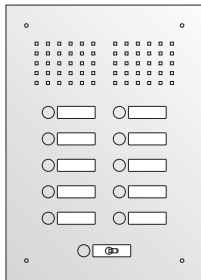

ArtikelNr.

Beschreibung/Ausführung

**Serie Robusto TTR-L Sicherheits-Türstation**

- ▶ mit Lichttaster, LED rot
- ▶ für Unterputz-Montage
- ▶ vandalismusgeschützt; System AV3-B
- ▶ Frontplatte 2 mm stark
- ▶ flächenbündiges Robusto Sprechgitter
- ▶ Edelstahlaster mit Namensschild aus Spezialkunststoff, frontbündig integriert
- ▶ mit beigefügtem Sicherheitswerkzeug sekundenschneller Einlagenwechsel von vorn
- ▶ LED-Namensschildbeleuchtung bitte extra bestellen
- ▶ mit Unterputzkasten, Stahlblech verzinkt
- ▶ Frontplatte Edelstahl gebürstet

**Standard Edelstahl, 1-reihig, mit Lichttaster**

Typ/ Kontakte	Front B x H (mm)	UP-Kasten B x H x T (mm)
TTR-1-L	160 x 265	120 x 225 x 45
TTR-2-L	160 x 300	120 x 260 x 45
TTR-3-L	160 x 335	120 x 295 x 45
TTR-4-L	160 x 370	120 x 330 x 45
TTR-5-L	160 x 405	120 x 365 x 45
TTR-6-L	160 x 440	120 x 400 x 45
TTR-7-L	160 x 475	120 x 435 x 45
TTR-8-L	160 x 510	120 x 470 x 45

- 14011-L**
- 14021-L**
- 14031-L**
- 14041-L**
- 14051-L**
- 14061-L**
- 14071-L**
- 14081-L**

**Standard Edelstahl, 2-reihig, mit Lichttaster**

Typ/ Kontakte	Front B x H (mm)	UP-Kasten B x H x T (mm)
TTR-6/2-L	260 x 295	220 x 255 x 45
TTR-8/2-L	260 x 330	220 x 290 x 45
TTR-10/2-L	260 x 365	220 x 325 x 45
TTR-12/2-L	260 x 400	220 x 360 x 45
TTR-14/2-L	260 x 435	220 x 395 x 45
TTR-16/2-L	260 x 470	220 x 430 x 45

- 14062-L**
- 14082-L**
- 14102-L**
- 14122-L**
- 14142-L**
- 14162-L**

- 10533** BE-LED3-70, Namensschildbeleuchtung weiß, 70 x 70 mm, 12 V AC / 20 mA
- 10536** BE-LED6-140, Namensschildbeleuchtung weiß, 140 x 70 mm, 12 V AC / 20 mA
- 409.70.04** Etiketten für Selbstbeschriftung, 3 Bogen à 88 Stück
- 80200** Schildeinlage, beschriftet nach Textvorgabe