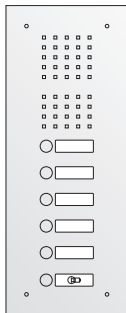

ArtikelNr.

Beschreibung/Ausführung

Serie Robusto TTR-L Sicherheits-Türstation

- ▶ mit Lichttaster, LED rot
- ▶ für Unterputz-Montage
- ▶ vandalismusgeschützt; System AV3-B
- ▶ Frontplatte 2 mm stark
- ▶ flächenbündiges Robusto Sprechgitter
- ▶ Edelstahlaster mit Namensschild aus Spezialkunststoff, frontbündig integriert
- ▶ mit beigefügtem Sicherheitswerkzeug sekundenschneller Einlagenwechsel von vorn
- ▶ LED-Namensschildbeleuchtung bitte extra bestellen
- ▶ mit Unterputzkasten, Stahlblech verzinkt
- ▶ Frontplatte Edelstahl gebürstet

Standard Edelstahl, 1-reihig, mit Lichttaster

Typ/ Kontakte	Front B x H (mm)	UP-Kasten B x H x T (mm)
TTR-1-L	160 x 265	120 x 225 x 45
TTR-2-L	160 x 300	120 x 260 x 45
TTR-3-L	160 x 335	120 x 295 x 45
TTR-4-L	160 x 370	120 x 330 x 45
TTR-5-L	160 x 405	120 x 365 x 45
TTR-6-L	160 x 440	120 x 400 x 45
TTR-7-L	160 x 475	120 x 435 x 45
TTR-8-L	160 x 510	120 x 470 x 45

- 14011-L**
- 14021-L**
- 14031-L**
- 14041-L**
- 14051-L**
- 14061-L**
- 14071-L**
- 14081-L**

Standard Edelstahl, 2-reihig, mit Lichttaster

Typ/ Kontakte	Front B x H (mm)	UP-Kasten B x H x T (mm)
TTR-6/2-L	260 x 295	220 x 255 x 45
TTR-8/2-L	260 x 330	220 x 290 x 45
TTR-10/2-L	260 x 365	220 x 325 x 45
TTR-12/2-L	260 x 400	220 x 360 x 45
TTR-14/2-L	260 x 435	220 x 395 x 45
TTR-16/2-L	260 x 470	220 x 430 x 45