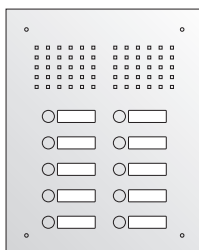

**Serie Robusto TTR Sicherheits-Türstation**

- ▶ für Unterputz-Montage
- ▶ vandalismusgeschützt; System AV3-B
- ▶ Frontplatte 2 mm stark
- ▶ flächenbündiges Robusto Sprechgitter
- ▶ Edelstahlaster mit Namensschild aus Spezialkunststoff, frontbündig integriert
- ▶ mit beigefügtem Sicherheitswerkzeug sekundenschneller Einlagenwechsel von vorn
- ▶ LED-Namensschildbeleuchtung bitte extra bestellen
- ▶ mit Unterputzkasten, Stahlblech verzinkt
- ▶ Frontplatte Edelstahl gebürstet

**Standard Edelstahl, 1-reihig**

Typ/ Kontakte	Front B x H (mm)	UP-Kasten B x H x T (mm)
TTR-1	160 x 230	120 x 190 x 45
TTR-2	160 x 265	120 x 225 x 45
TTR-3	160 x 300	120 x 260 x 45
TTR-4	160 x 335	120 x 295 x 45
TTR-5	160 x 370	120 x 330 x 45
TTR-6	160 x 405	120 x 365 x 45
TTR-7	160 x 440	120 x 400 x 45
TTR-8	160 x 475	120 x 435 x 45

**14011**  
**14021**  
**14031**  
**14041**  
**14051**  
**14061**  
**14071**  
**14081**

**Standard Edelstahl, 2-reihig**

Typ/ Kontakte	Front B x H (mm)	UP-Kasten B x H x T (mm)
TTR-6/2	260 x 260	220 x 220 x 45
TTR-8/2	260 x 295	220 x 255 x 45
TTR-10/2	260 x 330	220 x 290 x 45
TTR-12/2	260 x 365	220 x 325 x 45
TTR-14/2	260 x 400	220 x 360 x 45
TTR-16/2	260 x 435	220 x 395 x 45

**14062**  
**14082**  
**14102**  
**14122**  
**14142**  
**14162**

**10533**

BE-LED3-70, Namensschildbeleuchtung weiß, 70 x 70 mm, 12 V AC / 20 mA

**10536**

BE-LED6-140, Namensschildbeleuchtung weiß, 140 x 70 mm, 12 V AC / 20 mA