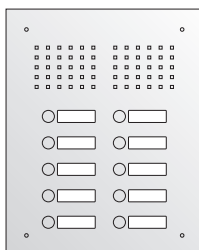

**Serie Robusto TTR Sicherheits-Türstation**

- ▶ für Unterputz-Montage
- ▶ vandalismusgeschützt; System AV3-B
- ▶ Frontplatte 2 mm stark
- ▶ flächenbündiges Robusto Sprechgitter
- ▶ Edelstahlaster mit Namensschild aus Spezialkunststoff, frontbündig integriert
- ▶ mit beigefügtem Sicherheitswerkzeug sekundenschneller Einlagenwechsel von vorn
- ▶ LED-Namensschildbeleuchtung bitte extra bestellen
- ▶ mit Unterputzkasten, Stahlblech verzinkt
- ▶ Frontplatte Edelstahl gebürstet

**Standard Edelstahl, 1-reihig**

Typ/ Kontakte	Front B x H (mm)	UP-Kasten B x H x T (mm)
TTR-1	160 x 230	120 x 190 x 45
TTR-2	160 x 265	120 x 225 x 45
TTR-3	160 x 300	120 x 260 x 45
TTR-4	160 x 335	120 x 295 x 45
TTR-5	160 x 370	120 x 330 x 45
TTR-6	160 x 405	120 x 365 x 45
TTR-7	160 x 440	120 x 400 x 45
TTR-8	160 x 475	120 x 435 x 45

**14011**  
**14021**  
**14031**  
**14041**  
**14051**  
**14061**  
**14071**  
**14081**

**Standard Edelstahl, 2-reihig**

Typ/ Kontakte	Front B x H (mm)	UP-Kasten B x H x T (mm)
TTR-6/2	260 x 260	220 x 220 x 45
TTR-8/2	260 x 295	220 x 255 x 45
TTR-10/2	260 x 330	220 x 290 x 45
TTR-12/2	260 x 365	220 x 325 x 45
TTR-14/2	260 x 400	220 x 360 x 45
TTR-16/2	260 x 435	220 x 395 x 45

**14062**  
**14082**  
**14102**  
**14122**  
**14142**  
**14162**

<b>10533</b>	BE-LED3-70, Namensschildbeleuchtung weiß, 70 x 70 mm, 12 V AC / 20 mA
<b>10536</b>	BE-LED6-140, Namensschildbeleuchtung weiß, 140 x 70 mm, 12 V AC / 20 mA
<b>409.70.04</b>	Etiketten für Selbstbeschriftung, 3 Bogen à 88 Stück
<b>80200</b>	Schildeinlage, beschriftet nach Textvorgabe