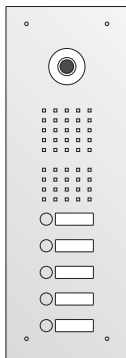

**Serie Robusto TTVR Sicherheits-Türstation**

- ▶ mit Kameraausschnitt rund, Ø 52 mm
- ▶ für Unterputz-Montage
- ▶ vandalismusgeschützt; System AV3-B
- ▶ Frontplatte 2 mm stark
- ▶ flächenbündiges Robusto Sprechgitter
- ▶ Edelstahlaster mit Namensschild aus Spezialkunststoff, frontbündig integriert
- ▶ mit beigegefügtm Sicherheitswerkzeug sekundenschneller Einlagenwechsel von vorn
- ▶ LED-Namensschildbeleuchtung bitte extra bestellen
- ▶ mit Unterputzkasten, Stahlblech verzinkt
- ▶ Frontplatte Edelstahl gebürstet
- ▶ auch mit Lichttaster verfügbar

**Standard Edelstahl, 1-reihig**

Typ/ Kontakte	Front B x H (mm)	UP-Kasten B x H x T (mm)	Lichttaster	
15011R	TTVR-1R	160 x 320	120 x 280 x 55	
15021R	TTVR-2R	160 x 355	120 x 315 x 55	
15031R	TTVR-3R	160 x 390	120 x 350 x 55	
15041R	TTVR-4R	160 x 425	120 x 385 x 55	
15051R	TTVR-5R	160 x 460	120 x 420 x 55	
15061R	TTVR-6R	160 x 495	120 x 455 x 55	
15071R	TTVR-7R	160 x 530	120 x 490 x 55	
15081R	TTVR-8R	160 x 565	120 x 525 x 55	
15011R-L	TTVR-1R-L	160 x 355	120 x 315 x 55	x
15021R-L	TTVR-2R-L	160 x 390	120 x 350 x 55	x
15031R-L	TTVR-3R-L	160 x 425	120 x 385 x 55	x
15041R-L	TTVR-4R-L	160 x 460	120 x 420 x 55	x
15051R-L	TTVR-5R-L	160 x 495	120 x 455 x 55	x
15061R-L	TTVR-6R-L	160 x 530	120 x 490 x 55	x
15071R-L	TTVR-7R-L	160 x 565	120 x 525 x 55	x
15081R-L	TTVR-8R-L	160 x 600	120 x 560 x 55	x

10533	BE-LED3-70, Namensschildbeleuchtung weiß, 70 x 70 mm, 12 V AC / 20 mA
10536	BE-LED6-140, Namensschildbeleuchtung weiß, 140 x 70 mm, 12 V AC / 20 mA
409.70.04	Etiketten für Selbstbeschriftung, 3 Bogen à 88 Stück
80200	Schildeinlage, beschriftet nach Textvorgabe
33349	CCD-KRBC-3S Qwikbus Farb-Kugelkamera schwenkbar für Hinterbau, Details siehe S. 20