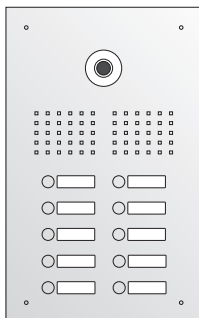

Standard Edelstahl, 2-reihig

Typ/ Kontakte	Front B x H (mm)	UP-Kasten B x H x T (mm)	Lichttaster	
15062R	TTVR-6/2R	260 x 350	220 x 310 x 55	
15082R	TTVR-8/2R	260 x 385	220 x 345 x 55	
15102R	TTVR-10/2R	260 x 420	220 x 380 x 55	
15122R	TTVR-12/2R	260 x 455	220 x 415 x 55	
15142R	TTVR-14/2R	260 x 490	220 x 450 x 55	
15162R	TTVR-16/2R	260 x 525	220 x 485 x 55	
15062R-L	TTVR-6/2R-L	260 x 385	220 x 345 x 55	x
15082R-L	TTVR-8/2R-L	260 x 420	220 x 380 x 55	x
15102R-L	TTVR-10/2R-L	260 x 455	220 x 415 x 55	x
15122R-L	TTVR-12/2R-L	260 x 490	220 x 450 x 55	x
15142R-L	TTVR-14/2R-L	260 x 525	220 x 485 x 55	x
15162R-L	TTVR-16/2R-L	260 x 560	220 x 520 x 55	x

10533	BE-LED3-70, Namensschildbeleuchtung weiß, 70 x 70 mm, 12 V AC / 20 mA
10536	BE-LED6-140, Namensschildbeleuchtung weiß, 140 x 70 mm, 12 V AC / 20 mA
409.70.04	Etiketten für Selbstbeschriftung, 3 Bogen à 88 Stück
80200	Schildeinlage, beschriftet nach Textvorgabe
33349	CCD-KRBC-3S Qwikbus Farb-Kugelkamera schwenkbar für Hinterbau, Details siehe S. 20