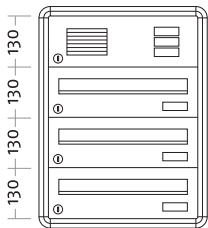

Technikfach:

- ▶ Jalousie-Sprechgitter
- ▶ Wipptaster mit Namensschild
- ▶ Komponenten für Systemtechnik auf Wunsch komplett vormontiert

77101
77102

		Frontmaß B x H (mm)	Einbaumaß B x H x T (mm)
Standard 1-fach B-UP-WA F1			
3	weiß	445 x 320	385 x 260 x 385
3	braun	445 x 320	385 x 260 x 385

77103
77104

		Frontmaß B x H (mm)	Einbaumaß B x H x T (mm)
Standard 2-fach B-UP-WA F2			
3	weiß	445 x 450	385 x 390 x 385
3	braun	445 x 450	385 x 390 x 385

77105
77106

		Frontmaß B x H (mm)	Einbaumaß B x H x T (mm)
Standard 3-fach B-UP-WA F3			
3	weiß	445 x 580	385 x 520 x 385
3	braun	445 x 580	385 x 520 x 385

77111
77112

		Frontmaß B x H (mm)	Einbaumaß B x H x T (mm)
Standard 4-fach B-UP-WA F4/2			
3	weiß	830 x 450	770 x 390 x 385
3	braun	830 x 450	770 x 390 x 385

	ArtikelNr.	Beschreibung/Ausführung				
					Frontmaß B x H (mm)	Einbaumaß B x H x T (mm)
	77113	865,00	3	weiß	830 x 580	770 x 520 x 385
	77114	865,00	3	braun	830 x 580	770 x 520 x 385

	ArtikelNr.	Beschreibung/Ausführung				
					Frontmaß B x H (mm)	Einbaumaß B x H x T (mm)
	77115	1.047,00	3	weiß	830 x 710	770 x 650 x 385
	77116	1.047,00	3	braun	830 x 710	770 x 650 x 385

	Brieffächer auch mit Doppelhöhe 260 mm lieferbar (Preis je Doppelkasten = 2 Einzelkästen)				
--	---	--	--	--	--