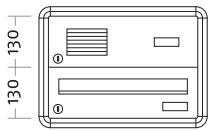

Artikelnr.

Beschreibung/Ausführung

Basic Color Komplettanlagen – Unterputz-Montage

- ▶ Postgut liegend, frontseitige Entnahme
- ▶ mit Profilrahmen umlaufend 30 mm
- ▶ Einwurflappe mit Griffleiste
- ▶ Einwurfoffnung 340 x 32 mm
- ▶ Maß Brieffach B 385 x H 130 x T 380 mm
- ▶ Fronten und Gehäuse Stahlblech pulverbeschichtet

Technikfach:

- ▶ Jalousie-Sprechgitter
- ▶ Wipptaster mit Namensschild
- ▶ Komponenten für Systemtechnik auf Wunsch komplett vormontiert

77101
77102

		Frontmaß B x H (mm)	Einbaumaß B x H x T (mm)
Standard 1-fach B-UP-WA F1			
3	weiß	445 x 320	385 x 260 x 385
3	braun	445 x 320	385 x 260 x 385

77103
77104

		Frontmaß B x H (mm)	Einbaumaß B x H x T (mm)
Standard 2-fach B-UP-WA F2			
3	weiß	445 x 450	385 x 390 x 385
3	braun	445 x 450	385 x 390 x 385

77105
77106

		Frontmaß B x H (mm)	Einbaumaß B x H x T (mm)
Standard 3-fach B-UP-WA F3			
3	weiß	445 x 580	385 x 520 x 385
3	braun	445 x 580	385 x 520 x 385

77111
77112

		Frontmaß B x H (mm)	Einbaumaß B x H x T (mm)
Standard 4-fach B-UP-WA F4/2			
3	weiß	830 x 450	770 x 390 x 385
3	braun	830 x 450	770 x 390 x 385

	ArtikelNr.	Beschreibung/Ausführung				
					Frontmaß B x H (mm)	Einbaumaß B x H x T (mm)
	77113	865,00	3	weiß	830 x 580	770 x 520 x 385
	77114	865,00	3	braun	830 x 580	770 x 520 x 385