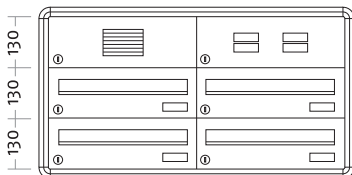

Technikfach:

- ▶ Jalousie-Sprechgitter
- ▶ Wipptaster mit Namensschild
- ▶ Komponenten für Systemtechnik auf Wunsch komplett vormontiert

77101
77102

		Frontmaß B x H (mm)	Einbaumaß B x H x T (mm)
Standard 1-fach B-UP-WA F1			
3	weiß	445 x 320	385 x 260 x 385
3	braun	445 x 320	385 x 260 x 385

77103
77104

		Frontmaß B x H (mm)	Einbaumaß B x H x T (mm)
Standard 2-fach B-UP-WA F2			
3	weiß	445 x 450	385 x 390 x 385
3	braun	445 x 450	385 x 390 x 385

77105
77106

		Frontmaß B x H (mm)	Einbaumaß B x H x T (mm)
Standard 3-fach B-UP-WA F3			
3	weiß	445 x 580	385 x 520 x 385
3	braun	445 x 580	385 x 520 x 385

77111
77112

		Frontmaß B x H (mm)	Einbaumaß B x H x T (mm)
Standard 4-fach B-UP-WA F4/2			
3	weiß	830 x 450	770 x 390 x 385
3	braun	830 x 450	770 x 390 x 385

	ArtikelNr.	Beschreibung/Ausführung				
					Frontmaß B x H (mm)	Einbaumaß B x H x T (mm)
	77113	865,00	3	weiß	830 x 580	770 x 520 x 385
	77114	865,00	3	braun	830 x 580	770 x 520 x 385

	ArtikelNr.	Beschreibung/Ausführung				
					Frontmaß B x H (mm)	Einbaumaß B x H x T (mm)
	77115	1.047,00	3	weiß	830 x 710	770 x 650 x 385
	77116	1.047,00	3	braun	830 x 710	770 x 650 x 385

	Brieffächer auch mit Doppelhöhe 260 mm lieferbar (Preis je Doppelkasten = 2 Einzelkästen)				
--	---	--	--	--	--