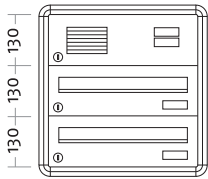

Artikelnr.

Beschreibung/Ausführung

Basic Color Komplettanlagen – Unterputz-Montage

- ▶ Postgut liegend, frontseitige Entnahme
- ▶ mit Profilrahmen umlaufend 30 mm
- ▶ Einwurflappe mit Griffleiste
- ▶ Einwurfoffnung 340 x 32 mm
- ▶ Maß Brieffach B 385 x H 130 x T 380 mm
- ▶ Fronten und Gehäuse Stahlblech pulverbeschichtet

Technikfach:

- ▶ Jalousie-Sprechgitter
- ▶ Wipptaster mit Namensschild
- ▶ Komponenten für Systemtechnik auf Wunsch komplett vormontiert

77101
77102

		Frontmaß B x H (mm)	Einbaumaß B x H x T (mm)
Standard 1-fach B-UP-WA F1			
3	weiß	445 x 320	385 x 260 x 385
3	braun	445 x 320	385 x 260 x 385

77103
77104

		Frontmaß B x H (mm)	Einbaumaß B x H x T (mm)
Standard 2-fach B-UP-WA F2			
3	weiß	445 x 450	385 x 390 x 385
3	braun	445 x 450	385 x 390 x 385

77105
77106

		Frontmaß B x H (mm)	Einbaumaß B x H x T (mm)
Standard 3-fach B-UP-WA F3			
3	weiß	445 x 580	385 x 520 x 385
3	braun	445 x 580	385 x 520 x 385

77111
77112

		Frontmaß B x H (mm)	Einbaumaß B x H x T (mm)
Standard 4-fach B-UP-WA F4/2			
3	weiß	830 x 450	770 x 390 x 385
3	braun	830 x 450	770 x 390 x 385

	ArtikelNr.	Beschreibung/Ausführung				
					Frontmaß B x H (mm)	Einbaumaß B x H x T (mm)
	77113	865,00	3	weiß	830 x 580	770 x 520 x 385
	77114	865,00	3	braun	830 x 580	770 x 520 x 385