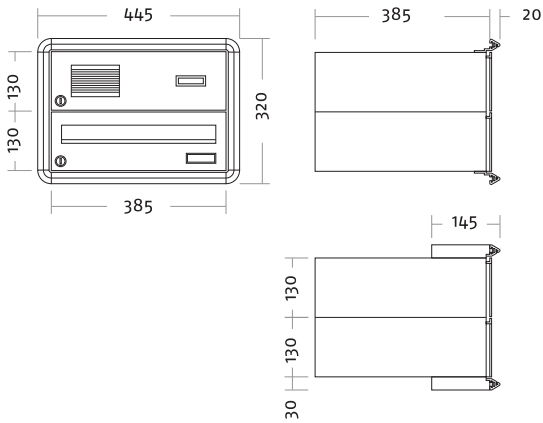

Artikelnr.

Beschreibung/Ausführung

Basic Color Komplettanlagen – Unterputz-Montage

- ▶ Postgut liegend, frontseitige Entnahme
- ▶ mit Profilrahmen umlaufend 30 mm
- ▶ Einwurflappe mit Griffleiste
- ▶ Einwurfoffnung 340 x 32 mm
- ▶ Maß Brieffach B 385 x H 130 x T 380 mm
- ▶ Fronten und Gehäuse Stahlblech pulverbeschichtet

77103
77104

		Frontmaß B x H (mm)	Einbaumaß B x H x T (mm)
Standard 2-fach B-UP-WA F2			
3	weiß	445 x 450	385 x 390 x 385
3	braun	445 x 450	385 x 390 x 385

77105
77106

		Frontmaß B x H (mm)	Einbaumaß B x H x T (mm)
Standard 3-fach B-UP-WA F3			
3	weiß	445 x 580	385 x 520 x 385
3	braun	445 x 580	385 x 520 x 385

77111
77112

		Frontmaß B x H (mm)	Einbaumaß B x H x T (mm)
Standard 4-fach B-UP-WA F4/2			
3	weiß	830 x 450	770 x 390 x 385
3	braun	830 x 450	770 x 390 x 385

	ArtikelNr.	Beschreibung/Ausführung				
					Frontmaß B x H (mm)	Einbaumaß B x H x T (mm)
	77113	865,00	3	weiß	830 x 580	770 x 520 x 385
	77114	865,00	3	braun	830 x 580	770 x 520 x 385

	ArtikelNr.	Beschreibung/Ausführung				
					Frontmaß B x H (mm)	Einbaumaß B x H x T (mm)
	77115	1.047,00	3	weiß	830 x 710	770 x 650 x 385
	77116	1.047,00	3	braun	830 x 710	770 x 650 x 385

	Brieffächer auch mit Doppelhöhe 260 mm lieferbar (Preis je Doppelkasten = 2 Einzelkästen)				
--	---	--	--	--	--