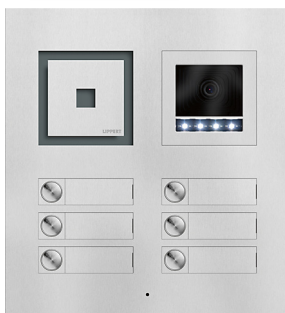

Inoplan Sicherheits-Türstation

- ▶ für Unterputz-Montage
- ▶ verdeckte Befestigung der Frontplatte
- ▶ Überstand der Frontplatte umlaufend 15 mm
- ▶ mit Kameraausschnitt für F-Kamera 71 x 71 mm geteilt
- ▶ Inoplan Sprechgitter mit Universaladapter für die meisten handelsüblichen Lautsprecher
- ▶ Edelstahlaster Form AB frontbündig
- ▶ flächenbündiges Vollmetall-Namensschild
- ▶ mit Unterputzkasten, Stahlblech verzinkt
- ▶ Frontplatte Edelstahl gebürstet

Standard Edelstahl Vollmetallschild, 1-reihig

Typ/Kontakte	Front B x H (mm)	UP-Kasten B x H x T (mm)
284.01.31 651,00 4	ITV-E1/1 170 x 388	140 x 358 x 48
284.02.31 720,00 4	ITV-E1/2 170 x 424	140 x 394 x 48
284.03.31 789,00 4	ITV-E1/3 170 x 460	140 x 430 x 48
284.04.31 858,00 4	ITV-E1/4 170 x 496	140 x 466 x 48
284.05.31 929,00 4	ITV-E1/5 170 x 532	140 x 502 x 48
284.06.31 999,00 4	ITV-E1/6 170 x 568	140 x 538 x 48

Standard Edelstahl, 2-reihig

Typ/Kontakte	Front B x H (mm)	UP-Kasten B x H x T (mm)
284.12.31 823,00 4	ITV-E2/4 300 x 289	270 x 259 x 48
284.13.31 964,00 4	ITV-E2/6 300 x 325	270 x 295 x 48
284.14.31 1.105,00 4	ITV-E2/8 300 x 361	270 x 331 x 48
284.15.31 1.246,00 4	ITV-E2/10 300 x 397	270 x 367 x 48
284.16.31 1.386,00 4	ITV-E2/12 300 x 433	270 x 403 x 48

090.17.21 278,00 4	LED-Lichtleiste, Edelstahl massiv gebürstet, B 100 mm, Standardposition unter Sprechgitter/über Klingeltaster (Ermittlung Maße Front/UP-Kasten = Anzahl benötigter Kontakte + 1)
33377 555,00 3	KRBC-3F Qwikbus Color-Kamera-Baustein für Hinterbau
511.15.00 555,00 3	KIL-3F Intelliport Color-Kamera-Baustein für Hinterbau