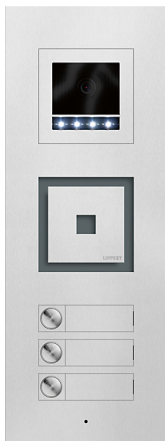

Inoplan Sicherheits-Türstation

- ▶ für Unterputz-Montage
- ▶ verdeckte Befestigung der Frontplatte
- ▶ Überstand der Frontplatte umlaufend 15 mm
- ▶ mit Kameraausschnitt für F-Kamera 71 x 71 mm geteilt
- ▶ Inoplan Sprechgitter mit Universaladapter für die meisten handelsüblichen Lautsprecher
- ▶ Edelstahlaster Form AB frontbündig
- ▶ flächenbündiges Vollmetall-Namensschild
- ▶ mit Unterputzkasten, Stahlblech verzinkt
- ▶ Frontplatte Edelstahl gebürstet

Standard Edelstahl Vollmetallschild, 1-reihig

Typ/Kontakte	Front B x H (mm)	UP-Kasten B x H x T (mm)
284.01.31 651,00 4	ITV-E1/1 170 x 388	140 x 358 x 48
284.02.31 720,00 4	ITV-E1/2 170 x 424	140 x 394 x 48
284.03.31 789,00 4	ITV-E1/3 170 x 460	140 x 430 x 48
284.04.31 858,00 4	ITV-E1/4 170 x 496	140 x 466 x 48
284.05.31 929,00 4	ITV-E1/5 170 x 532	140 x 502 x 48
284.06.31 999,00 4	ITV-E1/6 170 x 568	140 x 538 x 48

Standard Edelstahl, 2-reihig

Typ/Kontakte	Front B x H (mm)	UP-Kasten B x H x T (mm)
284.12.31 823,00 4	ITV-E2/4 300 x 289	270 x 259 x 48
284.13.31 964,00 4	ITV-E2/6 300 x 325	270 x 295 x 48
284.14.31 1.105,00 4	ITV-E2/8 300 x 361	270 x 331 x 48
284.15.31 1.246,00 4	ITV-E2/10 300 x 397	270 x 367 x 48
284.16.31 1.386,00 4	ITV-E2/12 300 x 433	270 x 403 x 48