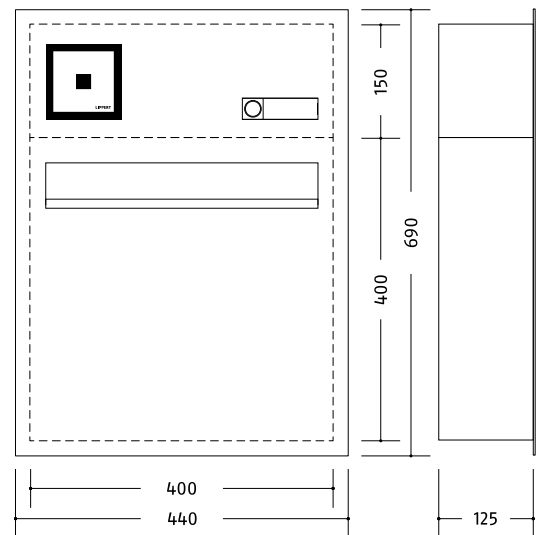

**Inoplan Edelstahl Standardanlagen Zauneinbau, Durchwurf, mit Technikfach**

- ▶ Brieffächer wie Anlagen ohne Technikfach
- ▶ mit Technikfach, Größe und Anordnung abhängig von der Zahl der Teilnehmer
- ▶ Inoplan Sprechgitter mit Universaladapter für viele handelsübliche Lautsprecher
- ▶ Kombitaster Typ Inoplan, flächenbündig, Namensschild Vollmetall

| BF/<br>TF | Artikelnr.<br>Edelstahl | Artikelnr.<br>Color | Frontmaß<br>B x H (mm) | Gehäuseblock<br>B x H x T (mm) |
|-----------|-------------------------|---------------------|------------------------|--------------------------------|
| 1/1       | 149.11.21               | 149.11.7*           | 440 x 590              | 404 x 552 x 125                |
| 1/1       | 149.15.21               | 149.15.7*           | 440 x 690              | 404 x 652 x 125                |

- ▶ Maße Technikfächer variieren.
- ▶ zusätzliche Ausstattungsoptionen siehe Seite 160