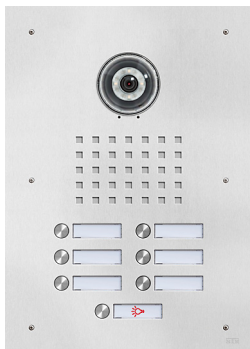

Serie Robusto TTVR-D-L Sicherheits-Türstation

- ▶ mit Lichttaster
- ▶ mit Kameraausschnitt rund, Ø 66,5 mm
- ▶ für Unterputz-Montage
- ▶ vandalismusgeschützt; System AV3-B
- ▶ Frontplatte 2 mm stark
- ▶ flächenbündiges Robusto Sprechgitter
- ▶ Edelstahlaster mit Namensschild aus Spezialkunststoff, frontbündig integriert
- ▶ mit beigefügtem Sicherheitswerkzeug sekundenschneller Einlagenwechsel von vorn
- ▶ LED-Namensschildbeleuchtung bitte extra bestellen
- ▶ mit Unterputzkasten, Stahlblech verzinkt
- ▶ Frontplatte Edelstahl gebürstet

Standard Edelstahl, 1-reihig, mit Lichttaster

Typ/ Kontakte	Front B x H (mm)	UP-Kasten B x H x T (mm)
15011D-L 364,00 3	TTVR-1D-L 160 x 348	120 x 308 x 55
15021D-L 401,00 3	TTVR-2D-L 160 x 376	120 x 336 x 55
15031D-L 438,00 3	TTVR-3D-L 160 x 404	120 x 364 x 55
15041D-L 475,00 3	TTVR-4D-L 160 x 432	120 x 392 x 55
15051D-L 512,00 3	TTVR-5D-L 160 x 460	120 x 420 x 55
15061D-L 549,00 3	TTVR-6D-L 160 x 488	120 x 448 x 55
15071D-L 586,00 3	TTVR-7D-L 160 x 516	120 x 476 x 55
15081D-L 623,00 3	TTVR-8D-L 160 x 544	120 x 504 x 55

Standard Edelstahl, 2-reihig, mit Lichttaster

Typ/ Kontakte	Front B x H (mm)	UP-Kasten B x H x T (mm)
15062D-L 663,00 3	TTVR-6/2D-L 260 x 368	220 x 328 x 55
15082D-L 741,00 3	TTVR-8/2D-L 260 x 396	220 x 356 x 55
15102D-L 818,00 3	TTVR-10/2D-L 260 x 424	220 x 384 x 55
15122D-L 896,00 3	TTVR-12/2D-L 260 x 452	220 x 412 x 55
15142D-L 973,00 3	TTVR-14/2D-L 260 x 480	220 x 440 x 55
15162D-L 1.050,00 3	TTVR-16/2D-L 260 x 508	220 x 468 x 55

10535 5,50 3	BE-LED-AV3B LED-Beleuchtung zum Aufkleben in UP-Kasten ▶ Preis pro Klingeltaster
409.70.04 22,50 4	Etiketten für Selbstbeschriftung, 3 Bogen à 88 Stück
80200 4,50 2	Schildeinlage, beschriftet nach Textvorgabe
33388 555,00 3	KRBC-6o Qwikbus Color-Kamera-Baustein für Hinterbau (Ausschnitt und Aufnahme erforderlich)
47501 1,75 3	Schlüssel AV3 aus Edelstahl
13510 7,00 3	VFL-MS Schlüssel zum Öffnen der Kamera-Abdeckung
80101 7,00 2	Vorverdrahtung Qwikbus, Preis pro Klingeltaster