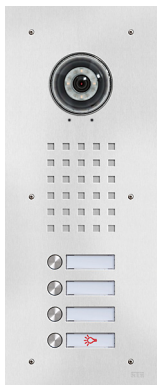

Serie Robusto TTVR-D-L Sicherheits-Türstation

- ▶ mit Lichttaster
- ▶ mit Kameraausschnitt rund, Ø 66,5 mm
- ▶ für Unterputz-Montage
- ▶ vandalismusgeschützt; System AV3-B
- ▶ Frontplatte 2 mm stark
- ▶ flächenbündiges Robusto Sprechgitter
- ▶ Edelstahlaster mit Namensschild aus Spezialkunststoff, frontbündig integriert
- ▶ mit beigefügtem Sicherheitswerkzeug sekundenschneller Einlagenwechsel von vorn
- ▶ LED-Namensschildbeleuchtung bitte extra bestellen
- ▶ mit Unterputzkasten, Stahlblech verzinkt
- ▶ Frontplatte Edelstahl gebürstet

Standard Edelstahl, 1-reihig, mit Lichttaster

Typ/ Kontakte	Front B x H (mm)	UP-Kasten B x H x T (mm)
15011D-L 364,00 3	TTVR-1D-L 160 x 348	120 x 308 x 55
15021D-L 401,00 3	TTVR-2D-L 160 x 376	120 x 336 x 55
15031D-L 438,00 3	TTVR-3D-L 160 x 404	120 x 364 x 55
15041D-L 475,00 3	TTVR-4D-L 160 x 432	120 x 392 x 55
15051D-L 512,00 3	TTVR-5D-L 160 x 460	120 x 420 x 55
15061D-L 549,00 3	TTVR-6D-L 160 x 488	120 x 448 x 55
15071D-L 586,00 3	TTVR-7D-L 160 x 516	120 x 476 x 55
15081D-L 623,00 3	TTVR-8D-L 160 x 544	120 x 504 x 55

Standard Edelstahl, 2-reihig, mit Lichttaster

Typ/ Kontakte	Front B x H (mm)	UP-Kasten B x H x T (mm)
15062D-L 663,00 3	TTVR-6/2D-L 260 x 368	220 x 328 x 55
15082D-L 741,00 3	TTVR-8/2D-L 260 x 396	220 x 356 x 55
15102D-L 818,00 3	TTVR-10/2D-L 260 x 424	220 x 384 x 55
15122D-L 896,00 3	TTVR-12/2D-L 260 x 452	220 x 412 x 55
15142D-L 973,00 3	TTVR-14/2D-L 260 x 480	220 x 440 x 55
15162D-L 1.050,00 3	TTVR-16/2D-L 260 x 508	220 x 468 x 55

10535 5,50 3	BE-LED-AV3B LED-Beleuchtung zum Aufkleben in UP-Kasten ▶ Preis pro Klingeltaster
409.70.04 22,50 4	Etiketten für Selbstbeschriftung, 3 Bogen à 88 Stück
80200 4,50 2	Schildeinlage, beschriftet nach Textvorgabe
33388 555,00 3	KRBC-6o Qwikbus Color-Kamera-Baustein für Hinterbau (Ausschnitt und Aufnahme erforderlich)
47501 1,75 3	Schlüssel AV3 aus Edelstahl
13510 7,00 3	VFL-MS Schlüssel zum Öffnen der Kamera-Abdeckung
80101 7,00 2	Vorverdrahtung Qwikbus, Preis pro Klingeltaster