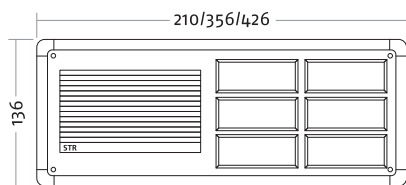

TTQ Softline Türstationen für Unterputz-Montage

- ▶ Frontplatte Aluminium, 2,5 mm stark
- ▶ mit umlaufendem Profilrahmen
- ▶ Jalousie-Sprechgitter
- ▶ Kombi-Wipptaster mit integriertem Namensschild (Beleuchtung bitte extra bestellen)
- ▶ Standard: Front/Rahmen lackiert RAL 9016 weiß bzw. eloxiert silber oder bronze
- ▶ Sondermaße, -farben und Beschriftungen als Zusatz-ausstattungen lieferbar

11110
11210
11310

Standard Aluminium, 1-reihig

Kontakte	Front B x H (mm)	UP-Kasten B x H x T (mm)
1	256 x 136	230 x 110 x 40
2	256 x 136	230 x 110 x 40
3	256 x 136	230 x 110 x 40

11420
11520
11620

Standard Aluminium, 2-reihig

Kontakte	Front B x H (mm)	UP-Kasten B x H x T (mm)
4	356 x 136	330 x 110 x 40
5	356 x 136	330 x 110 x 40
6	356 x 136	330 x 110 x 40

TTQ Softline Türstationen für Aufputz-Montage

- ▶ Frontplatte Aluminium, 2,5 mm stark
- ▶ mit umlaufendem Profilrahmen
- ▶ Jalousie-Sprechgitter
- ▶ Kombi-Wipptaster mit integriertem Namensschild (Beleuchtung bitte extra bestellen)
- ▶ Standard: Front/Rahmen lackiert RAL 9016 weiß bzw. eloxiert silber oder bronze
- ▶ Sondermaße, -farben und Beschriftungen als Zusatz-ausstattungen lieferbar