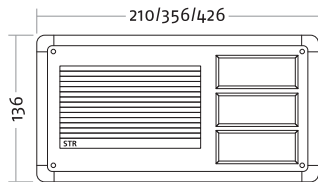

TTQ Softline Türstationen für Unterputz-Montage

- ▶ Frontplatte Aluminium, 2,5 mm stark
- ▶ mit umlaufendem Profilrahmen
- ▶ Jalousie-Sprechgitter
- ▶ Kombi-Wipptaster mit integriertem Namensschild (Beleuchtung bitte extra bestellen)
- ▶ Standard: Front/Rahmen lackiert RAL 9016 weiß bzw. eloxiert silber oder bronze
- ▶ Sondermaße, -farben und Beschriftungen als Zusatz-ausstattungen lieferbar

11110
11210
11310

Standard Aluminium, 1-reihig

Kontakte	Front B x H (mm)	UP-Kasten B x H x T (mm)
1	256 x 136	230 x 110 x 40
2	256 x 136	230 x 110 x 40
3	256 x 136	230 x 110 x 40

11420
11520
11620

Standard Aluminium, 2-reihig

Kontakte	Front B x H (mm)	UP-Kasten B x H x T (mm)
4	356 x 136	330 x 110 x 40
5	356 x 136	330 x 110 x 40
6	356 x 136	330 x 110 x 40

TTQ Softline Türstationen für Aufputz-Montage

- ▶ Frontplatte Aluminium, 2,5 mm stark
- ▶ mit umlaufendem Profilrahmen
- ▶ Jalousie-Sprechgitter
- ▶ Kombi-Wipptaster mit integriertem Namensschild (Beleuchtung bitte extra bestellen)
- ▶ Standard: Front/Rahmen lackiert RAL 9016 weiß bzw. eloxiert silber oder bronze
- ▶ Sondermaße, -farben und Beschriftungen als Zusatz-ausstattungen lieferbar