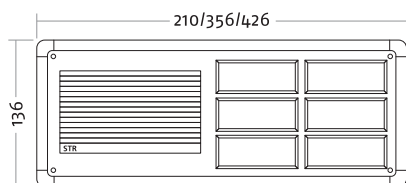

11110
11210
11310

Standard Aluminium, 1-reihig

Kontakte	Front B x H (mm)	UP-Kasten B x H x T (mm)
1	256 x 136	230 x 110 x 40
2	256 x 136	230 x 110 x 40
3	256 x 136	230 x 110 x 40

11420
11520
11620

Standard Aluminium, 2-reihig

Kontakte	Front B x H (mm)	UP-Kasten B x H x T (mm)
4	356 x 136	330 x 110 x 40
5	356 x 136	330 x 110 x 40
6	356 x 136	330 x 110 x 40

TTQ Softline Türstationen für Aufputz-Montage

- ▶ Frontplatte Aluminium, 2,5 mm stark
- ▶ mit umlaufendem Profilrahmen
- ▶ Jalousie-Sprechgitter
- ▶ Kombi-Wipptaster mit integriertem Namensschild (Beleuchtung bitte extra bestellen)
- ▶ Standard: Front/Rahmen lackiert RAL 9016 weiß bzw. eloxiert silber oder bronze
- ▶ Sondermaße, -farben und Beschriftungen als Zusatz-ausstattungen lieferbar

11115
11215
11315

Standard Aluminium, 1-reihig

Kontakte	Front B x H x T (mm)
1	256 x 136 x 40
2	256 x 136 x 40
3	256 x 136 x 40

11425
11525
11625

Standard Aluminium, 2-reihig

Kontakte	Front B x H x T (mm)
4	356 x 136 x 40
5	356 x 136 x 40
6	356 x 136 x 40