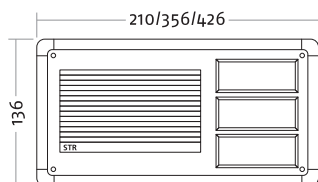

11110
11210
11310

Standard Aluminium, 1-reihig

Kontakte	Front B x H (mm)	UP-Kasten B x H x T (mm)
1	256 x 136	230 x 110 x 40
2	256 x 136	230 x 110 x 40
3	256 x 136	230 x 110 x 40

11420
11520
11620

Standard Aluminium, 2-reihig

Kontakte	Front B x H (mm)	UP-Kasten B x H x T (mm)
4	356 x 136	330 x 110 x 40
5	356 x 136	330 x 110 x 40
6	356 x 136	330 x 110 x 40

TTQ Softline Türstationen für Aufputz-Montage

- ▶ Frontplatte Aluminium, 2,5 mm stark
- ▶ mit umlaufendem Profilrahmen
- ▶ Jalousie-Sprechgitter
- ▶ Kombi-Wipptaster mit integriertem Namensschild (Beleuchtung bitte extra bestellen)
- ▶ Standard: Front/Rahmen lackiert RAL 9016 weiß bzw. eloxiert silber oder bronze
- ▶ Sondermaße, -farben und Beschriftungen als Zusatz-ausstattungen lieferbar