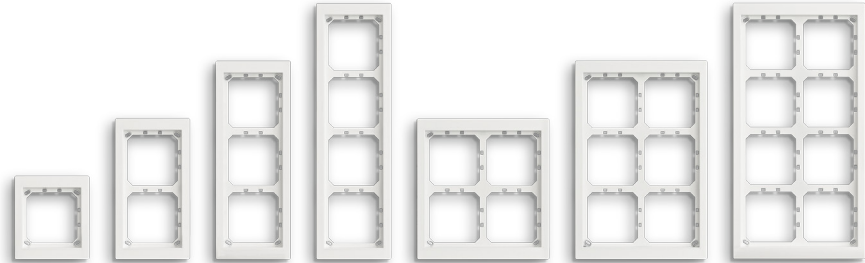

Varoflex Modulträger für die Modulaufnahme

- ▶ für Systemmodule, Modulmaß 100 x 100 mm
- ▶ senkrecht oder waagrecht montierbar
- ▶ zur Montage auf Unterputz- oder Aufputzgehäuse
- ▶ Gehäuse sowie passende Module bitte zusätzlich bestellen

13101W
13101T
13101B
13101S
13101DG
13101A

1 Modulfeld, B 130 x H 144 x T 16 mm

VFL-MT1, Modulträger, weiß
 VFL-MT1, Modulträger, titan
 VFL-MT1, Modulträger, braun
 VFL-MT1, Modulträger, silber
 VFL-MT1, Modulträger, dunkelgrau-metallic
 VFL-MT1, Modulträger, anthrazit

13201W
13201T
13201B
13201S
13201DG
13201A

2 Modulfelder, einreihig, B 130 x H 244 x T 16 mm

VFL-MT2, Modulträger, weiß
 VFL-MT2, Modulträger, titan
 VFL-MT2, Modulträger, braun
 VFL-MT2, Modulträger, silber
 VFL-MT2, Modulträger, dunkelgrau-metallic
 VFL-MT2, Modulträger, anthrazit

13301W
13301T
13301B
13301S
13301DG
13301A

3 Modulfelder, einreihig, B 130 x H 344 x T 16 mm

VFL-MT3, Modulträger, weiß
 VFL-MT3, Modulträger, titan
 VFL-MT3, Modulträger, braun
 VFL-MT3, Modulträger, silber
 VFL-MT3, Modulträger, dunkelgrau-metallic
 VFL-MT3, Modulträger, anthrazit