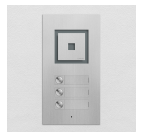

Audio-Außenstationen Inoplan für Qwikbus

Inoplan Design-Türstationen für den Außenbereich oder als Etagenstationen für Qwikbus Audio-Sprechanlagen.

[zur Produktseite](#)