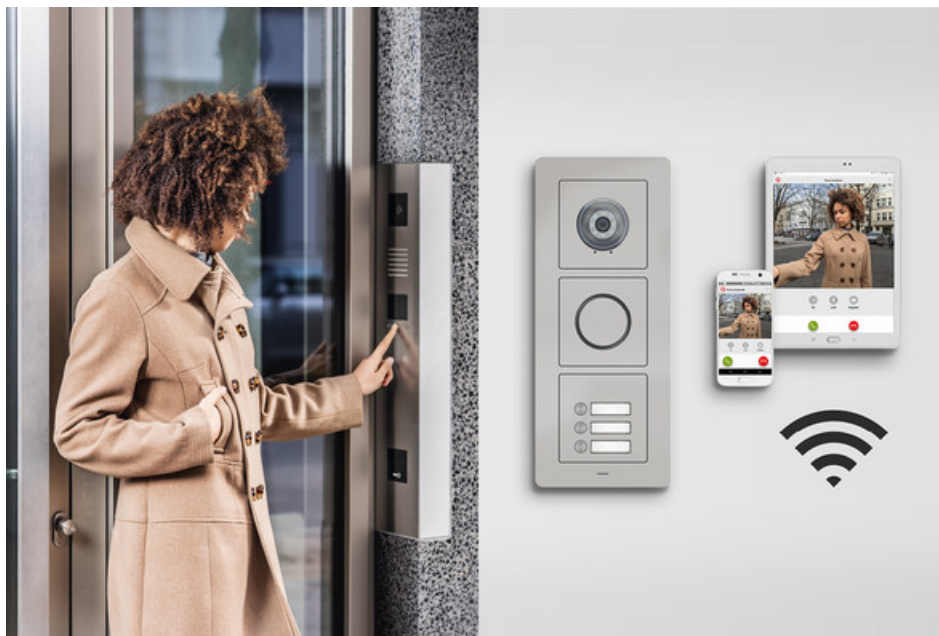

STR - Intelligente Gebäudekommunikation

News

Messeneuheiten zur Light + Building 2020

Qwiksmart plus IP-Gateway

BS333 Qwikbus Bildspeicher

VFS35 Qwikbus Video- Freisprechstation

Einbruchschutz staatlich gefördert

Messehighlight: Intellibox Paketfächer

STR Inside

Leidenschaft für Technik

STR ist ein Synonym für moderne Lösungen in der Tür- und Gebäudekommunikation. Das traditionsreiche Familienunternehmen ist seinem Standort im sauerländischen Gerlingen eng verbunden und steht für die innovative Leistungsfähigkeit der mittelständischen Wirtschaft in der Region. Das neue Video gibt einen authentischen Einblick in das Arbeiten eines der führenden Unternehmen am Markt.

[> Zum Video](#)

Produkte

Sprechanlagen

Außenstationen

Innenstationen

Briefkästen

Zutrittskontrolle

Außenkameras