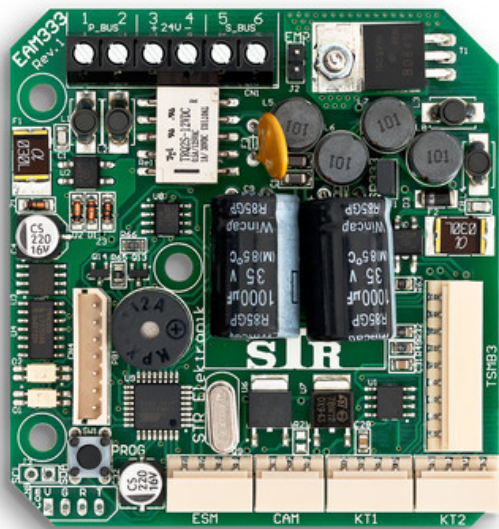

EAM333 Qwikbus Etagen-Anschluß-Mixer

Produktinformationen

Artikelnummer 33367

Beschreibung

Beim EAM333 handelt es sich um eine Anschlußplatine, welche das Bussystem in einen Primären- und Sekundären-Bus aufteilt. Dadurch wird ein Untersystem aufgebaut, welches wie ein einzelnes Qwikbus- System fungiert. Zudem sind Etageninterne Gespräche möglich.

- für Qwikbus 2-Draht-Technik
- bis zu 10 Video bzw. 20 Audio- Endgeräte pro Etage
- direkter Anschluß an das TSMB3 möglich
- zur Erweiterung des Bussystems um Etagentürstationen

Das System

Qwikbus definiert den Standard für intelligente digitale Bustechnik in der Türkommunikation. Die Bedienung ist kinderleicht. Vom Einfamilienhaus bis zur Wohnanlage, von der Kindertagesstätte bis zum Seniorenheim, vom Bürogebäude bis zur Werkstatt lässt sich mit Qwikbus die richtige Lösung umsetzen. Tausende installierter Anlagen stehen für dauerhafte Zuverlässigkeit im Alltag.

Einsatzbereiche

Vom Einfamilienhaus bis zu komplexen Projekten für Wohnen, Gewerbe und öffentliche Einrichtungen lässt sich mit Qwikbus jede Anlage für Türkommunikation exakt auf den entsprechenden Bedarf abstimmen. Gesteigerte Sicherheit bietet Qwikbus auch für Betreuungseinrichtungen wie Kindertagesstätten, Schulen oder Seniorenresidenzen, insbesondere in Verbindung mit der Einbindung einer elektronischen Zutrittskontrolle.

Technische Daten

Allgemeine Angaben

- Spannungsversorgung: 24V/DC
- Gewicht: 50 g

Maße

- Höhe: 76 mm
- Breite: 73 mm
- Tiefe: 17 mm

Montagearten

Hinterbau-Montage

Downloads