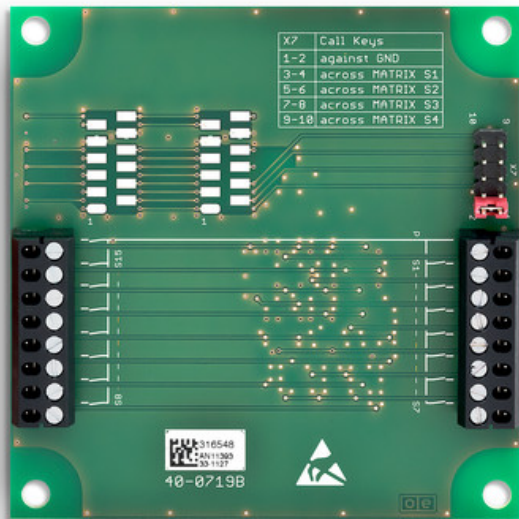

Intelliport IP-Tastenexpander

Downloads

Broschüre Eingangsgestaltung 11.09 MB

Flyer Intelliport 3.33 MB

20.11.2019

<https://www.str-elektronik.de/katalog/product/kix-1-intelliport-ip-tastenexpander-fuer-systemlautsprecher/>