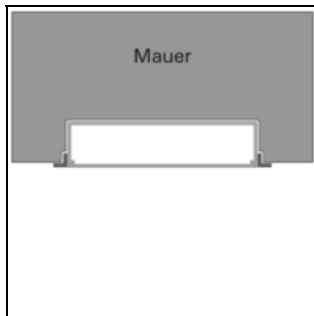

Außenstationen Unterputz Anputzrahmen