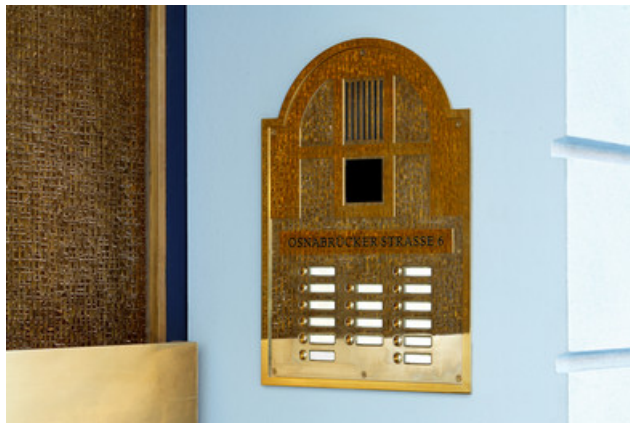

Außenstationen Aperta

Die klassisch feine Linie.

Aperta vereint den traditionellen Stil klassischer Klingelanlagen mit der Möglichkeit, Audio- und Video-Sprechanlagen, Zutrittskontrolle und Schaltelemente stilgerecht in entsprechende Architekturkonzepte zu integrieren. Feine Materialien wie Echrommessing oder polierter Edelstahl und zahlreich verfügbare Gestaltungselemente wie extravagante Formen der Frontplatte oder aufgesetzte Rahmen überzeugen in ihrer Gesamtheit.

Außenstationen

Audio

Video

Klingelplatten

18.02.2020

<https://www.str-elektronik.de/produkte/aussenstationen/aussenstationen-aperta/>