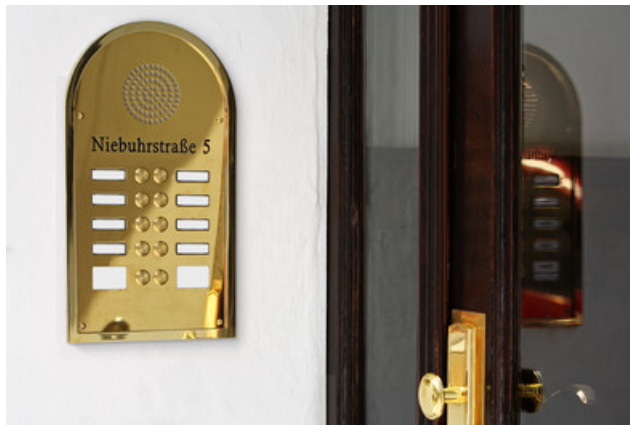

Außenstationen Aperta

Die klassisch feine Linie.

Aperta vereint den traditionellen Stil klassischer Klingelanlagen mit der Möglichkeit, Audio- und Video-Sprechanlagen, Zutrittskontrolle und Schaltelemente stilgerecht in entsprechende Architekturkonzepte zu integrieren. Feine Materialien wie Echrommessing oder polierter Edelstahl und zahlreich verfügbare Gestaltungselemente wie extravagante Formen der Frontplatte oder aufgesetzte Rahmen überzeugen in ihrer Gesamtheit.

Außenstationen

Audio

Video

Klingelplatten

18.02.2020

<https://www.str-elektronik.de/produkte/aussenstationen/aussenstationen-aperta/>