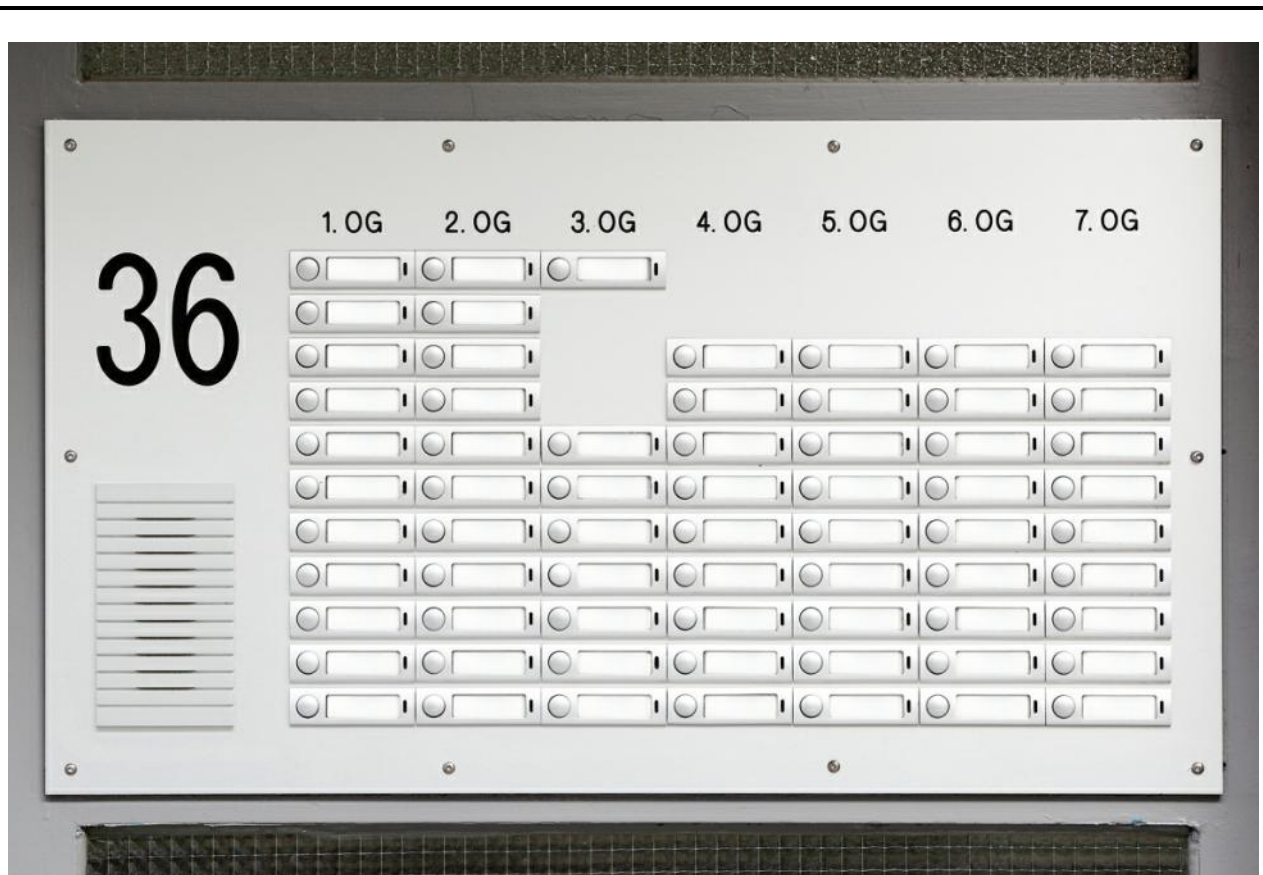

Außenstationen Alumira

Die wirtschaftliche Aluminium-Türstation.

Nicht nur eine mehrere Millimeter starke Aluminium-Frontplatte, sondern auch Sprechgitter und Tasterrahmen aus massivem Aluminiumprofil schützen die Komponenten vorhandener Sprechanlagen oder von Lippert Komplettsystemen ab Werk zuverlässig und zu einem attraktiven Preis.

Außenstationen

Audio