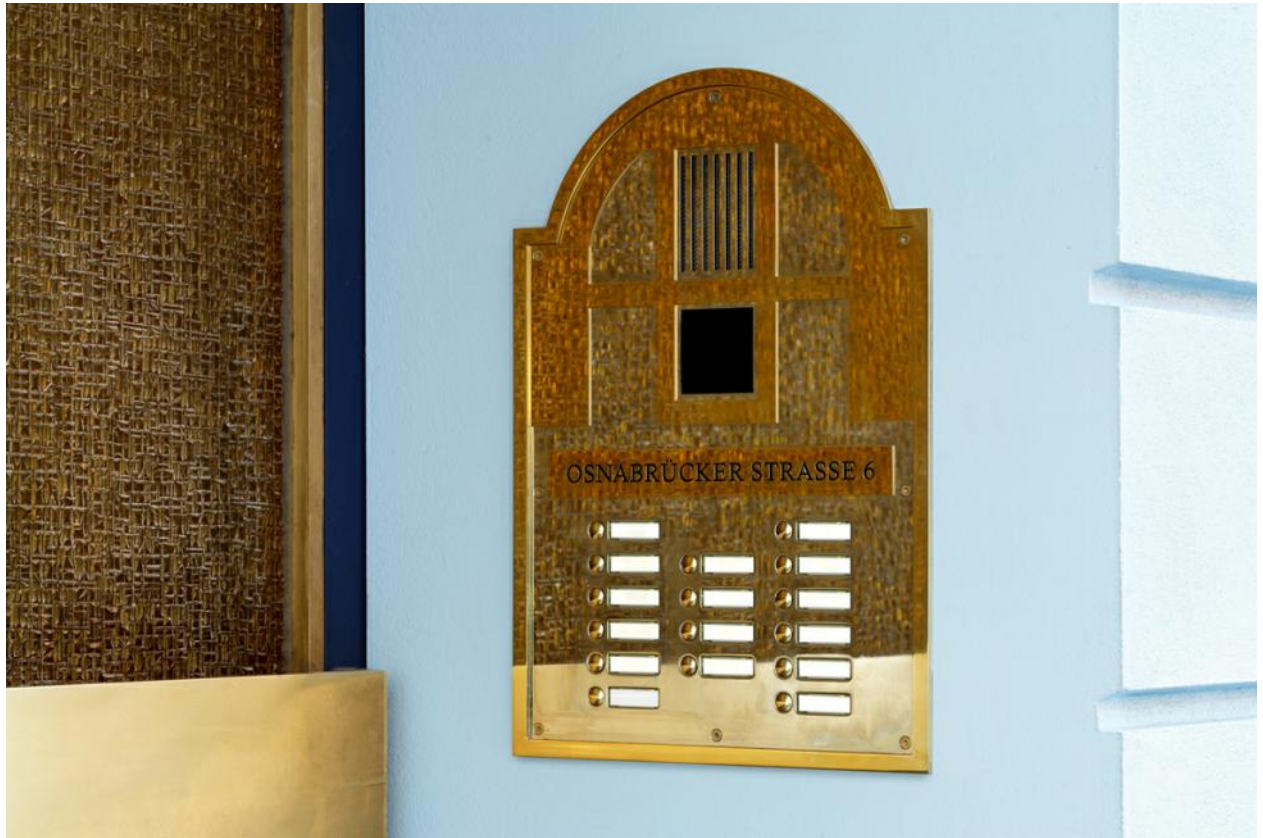

Außenstationen Aperta

Die klassisch feine Linie.

Aperta vereint den traditionellen Stil klassischer Klingelanlagen mit der Möglichkeit, Audio- und Videosprechanlagen, Zutrittskontrolle und Schaltelemente stilgerecht in entsprechende Architekturkonzepte zu integrieren. Feine Materialien wie Echrommessing oder polierter Edelstahl und zahlreich verfügbare Gestaltungselemente wie extravagante Formen der Frontplatte oder aufgesetzte Rahmen überzeugen in ihrer Gesamtheit.

Außenstationen

Audio

Video

Klingelplatten

02.10.2023

<https://www.str-elektronik.de/produkte/aussenstationen/aussenstationen-aperta>