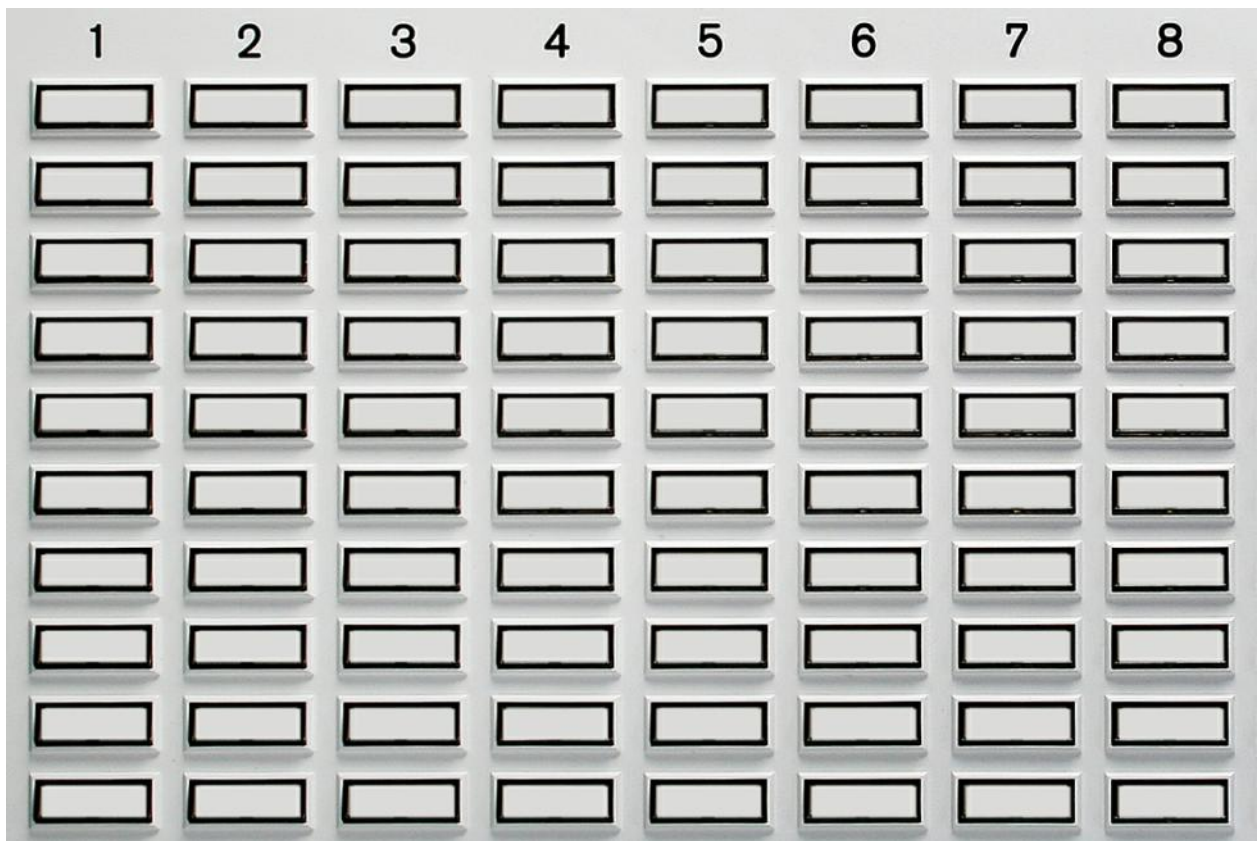

Klingelplatten

23.10.2020

<https://www.str-elektronik.de/produkte/aussenstationen/aussenstationen-softline>