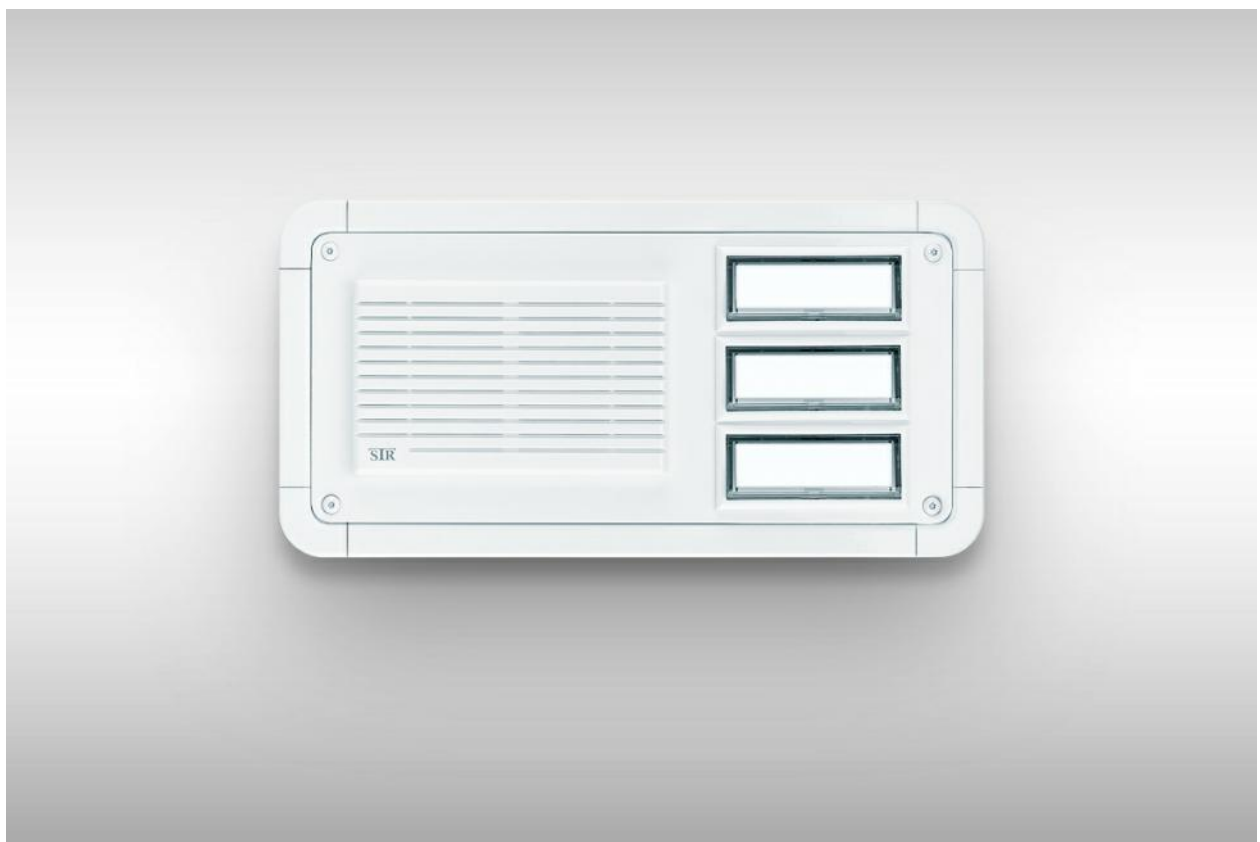

Außenstationen Softline

Die klassisch feine Linie.

Aperta vereint den traditionellen Stil klassischer Klingelanlagen mit der Möglichkeit, Audio- und Video-Sprechanlagen, Zutrittskontrolle und Schaltelemente stilgerecht in entsprechende Architekturkonzepte zu integrieren. Feine Materialien wie Echrommessing oder polierter Edelstahl und zahlreich verfügbare Gestaltungselemente wie extravagante Formen der Frontplatte oder aufgesetzte Rahmen überzeugen in ihrer Gesamtheit.

Außenstationen

Audio

Klingelplatten

23.10.2020

<https://www.str-elektronik.de/produkte/aussenstationen/aussenstationen-softline>