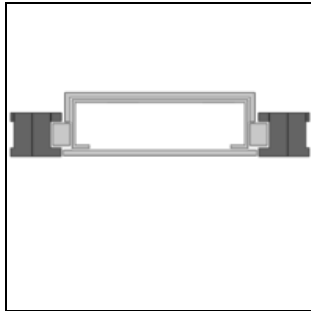

Material und Oberflächen

Edelstahl gebürstet

Edelstahl poliert

Edelstahl PVD-beschichtet