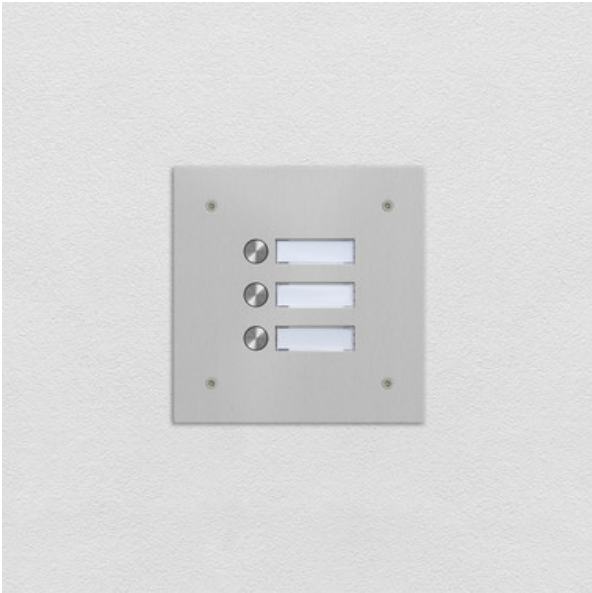

Außenstationen Aufputz verkleidet

Außenstationen Türpaneel