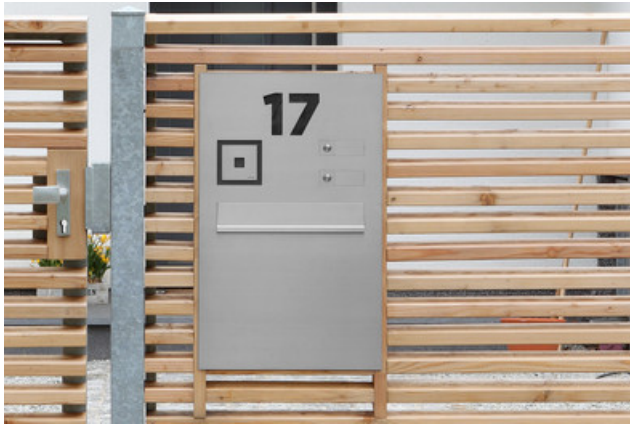

Inoplan

17.04.2026

<https://www.str-elektronik.de/produkte/briefkaesten>