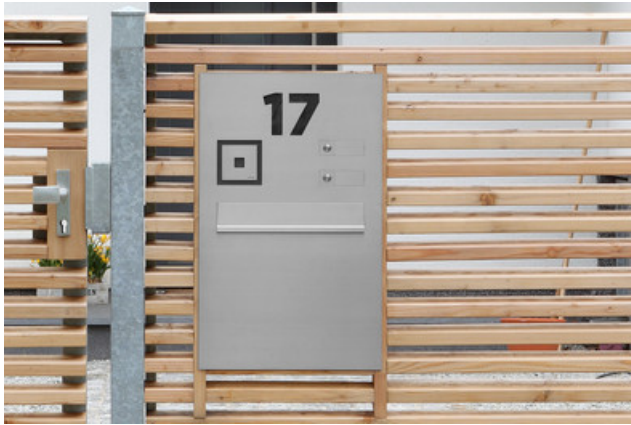

Inoplan

11.11.2024

<https://www.str-elektronik.de/produkte/briefkaesten>