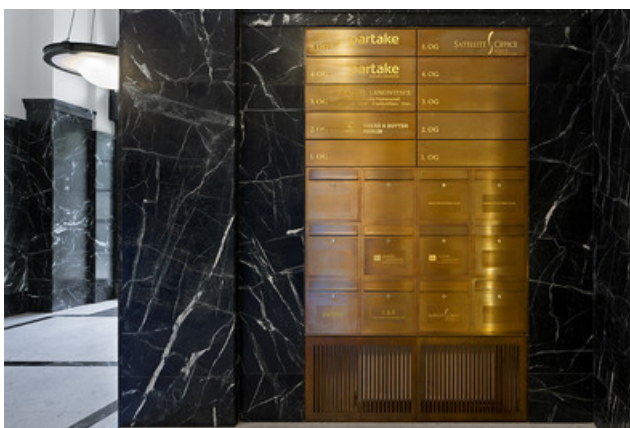

Aufputzanlagen

Inoplan

Standanlagen