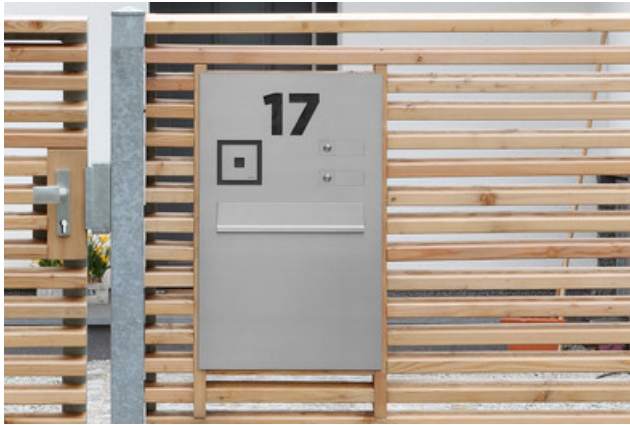

Inoplan

04.08.2021

<https://www.str-elektronik.de/produkte/briefkaesten>