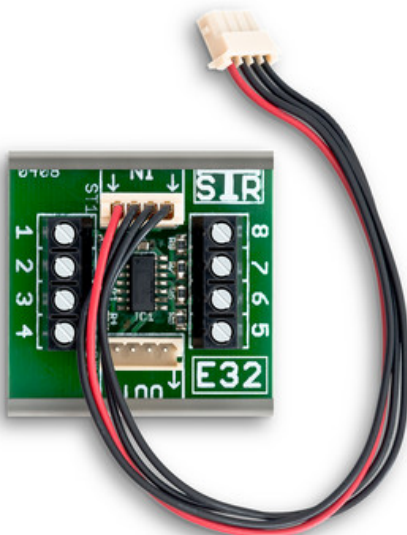

Qwikbus Sprechanlagen zeichnen sich durch ein perfektes Zusammenspiel von Design und Technik aus:

- Digitale, busbasierte Tür- und Hauskommunikation für Audio und Color-Video
- Echte Zweidrahttechnik: Nur 2 Adern für Audio- und Videokommunikation einschließlich Stromversorgung
- Innenstationen wahlweise für Sprechen oder mit Hörer, in der neuen Linie auch kombiniert
- Beste Tonqualität durch neu entwickelten Soundprozessor
- Gut erkennbare, brillante Bilddarstellung der Videostationen
- Optionale Komfortmerkmale wie Portamat, Rufwefterschaltung u.v.m.

Einsatzbereiche

Vom Einfamilienhaus bis zu komplexen Projekten für Wohnen, Gewerbe und öffentliche Einrichtungen lässt sich mit Qwikbus jede Anlage für Türkommunikation exakt auf den entsprechenden Bedarf abstimmen. Gesteigerte Sicherheit bietet Qwikbus auch für Betreuungseinrichtungen wie Kindertagesstätten, Schulen oder Seniorenresidenzen, insbesondere in Verbindung mit der Einbindung einer elektronischen Zutrittskontrolle.