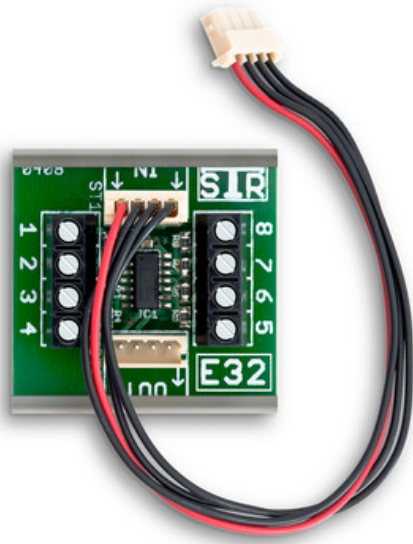

Montagearten

Hinterbau-Montage

Downloads

E32

Klingeltastenerweiterung 0.82 MB

Flyer Qwikbus 5.5 MB

Qwikbus Planungshilfe 0.35 MB

Qwikbus Systemkomponenten 2.08 MB

17.01.2021

<https://www.str-elektronik.de/produkte/qwikbus-aussengeraeete/e32-qwikbus-tastenexpander>