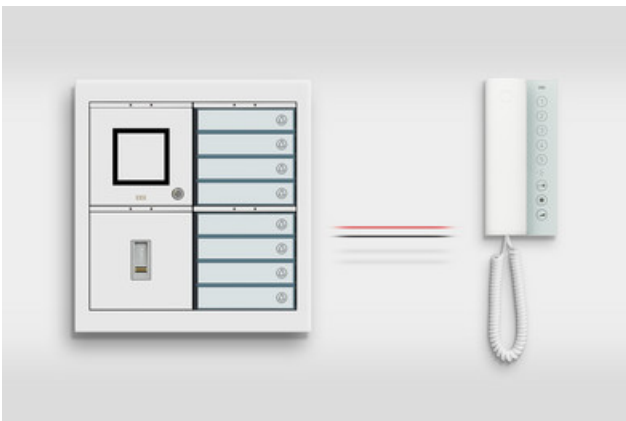

Analoge Sprechanlagen

Alles analog?

Über Jahrzehnte waren analoge Sprechanlagen Standard für die Türkommunikation. Auch heute noch verrichten tausende vorhandener Anlagen zuverlässig ihren Dienst.

Für Ihre Neubau- oder Sanierungsvorhaben empfehlen wir Ihnen moderne Anlagen der Systeme Qwikbus als bewährtes, leistungsfähiges Zweidraht-Bussystem oder Intelliport für systemoffene, netzwerkbasierte Kommunikationsanlagen. Diese zeichnen sich im Hinblick auf Inbetriebnahme, Wartung und Bedienung durch eine ganze Reihe von Vorteilen aus.

Für die Instandhaltung bestehender Systeme halten wir jedoch ein umfangreiches Sortiment an Komponenten und Ersatzteilen für ältere STR Sprechanlagensysteme für Sie bereit. Das kompatible Haustelesystem ermöglicht den kostengünstigen Austausch defekter, analoger Haustelesysteme für verschiedene Fremdsysteme. Bitte beachten Sie hierzu die Tabelle zu kompatiblen Systemen auf der Produktseite.

Alternativen zur Analogtechnik

Audio-Sprechanlagen Qwikbus