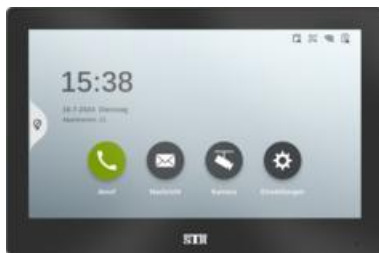

Außenstationen IP

Moduflex IP

Robusto IP

Touch-Türstation

TT-1 Touch IP

Innenstationen für IP Video-Sprechanlagen

10 Zoll

7 Zoll